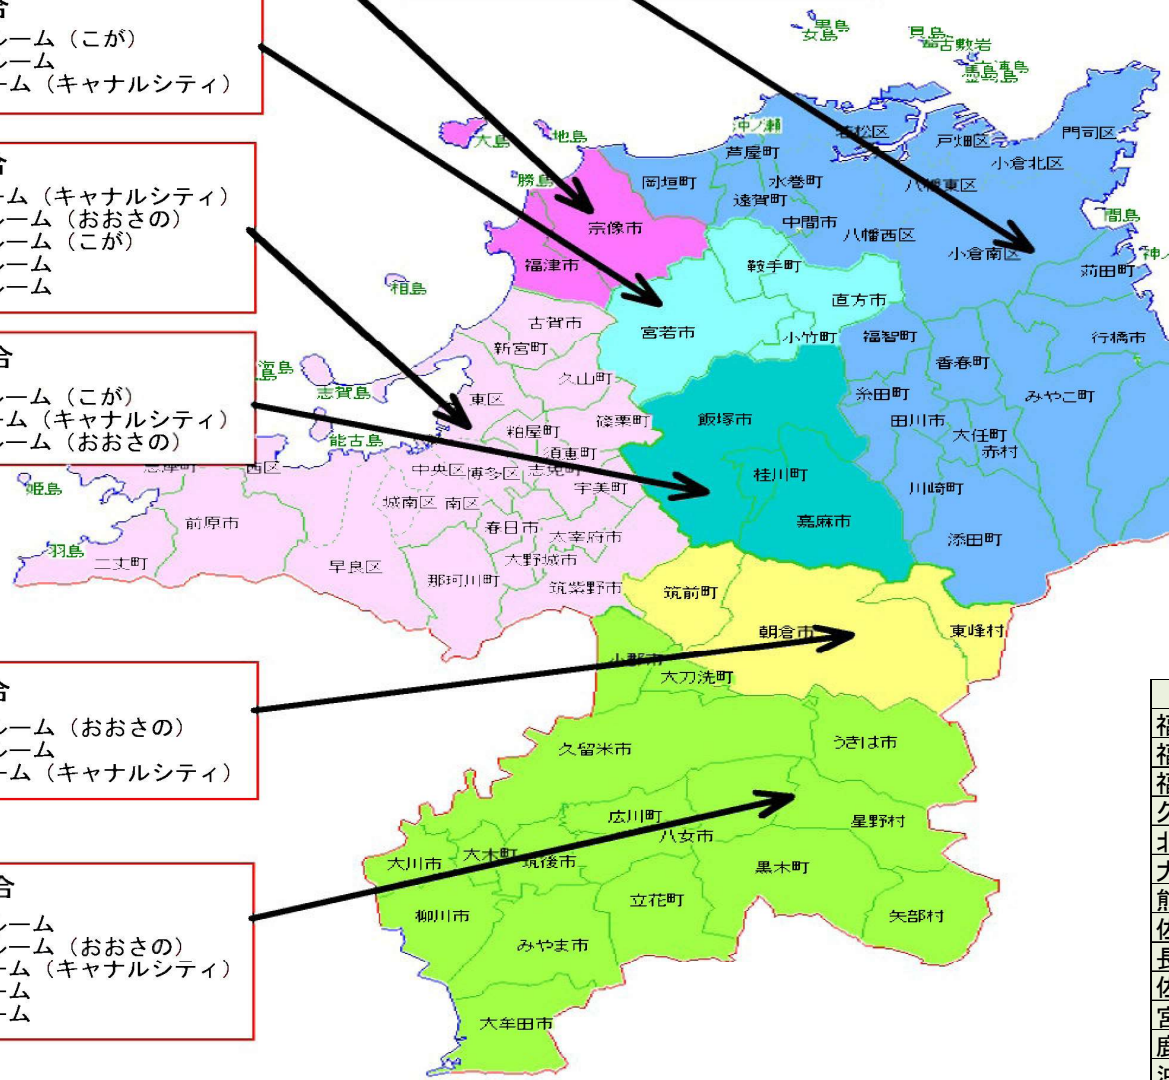

福岡県接続地域一覧

色分けの地域により案内ショールームが異なります。

- 固定電話の場合**
- 1：福岡東ショールーム（こが）
 - 2：福岡ショールーム（キャナルシティ）
 - 3：北九州ショールーム

- 固定電話の場合**
- 1：福岡東ショールーム（こが）
 - 2：北九州ショールーム
 - 3：福岡ショールーム（キャナルシティ）

- 固定電話の場合**
- 1：福岡ショールーム（キャナルシティ）
 - 2：福岡南ショールーム（おおさの）
 - 3：福岡東ショールーム（こが）
 - 4：久留米ショールーム
 - 5：北九州ショールーム

- 固定電話の場合**
- 1：福岡東ショールーム（こが）
 - 2：福岡ショールーム（キャナルシティ）
 - 3：福岡南ショールーム（おおさの）

- 固定電話の場合**
- 1：福岡南ショールーム（おおさの）
 - 2：久留米ショールーム
 - 3：福岡ショールーム（キャナルシティ）

- 固定電話の場合**
- 1：久留米ショールーム
 - 2：福岡南ショールーム（おおさの）
 - 3：福岡ショールーム（キャナルシティ）
 - 4：佐賀ショールーム
 - 5：熊本ショールーム

- 固定電話の場合**
- 1：北九州ショールーム
 - 2：福岡東ショールーム（こが）
 - 3：福岡ショールーム（キャナルシティ）
 - 4：大分ショールーム
 - 5：山口ショールーム

福岡県の場合は、再度ショールームをご選択するガイダンスが流れます。

- 携帯電話の場合**
- 1：福岡県内のショールーム
 - 2：大分ショールーム
 - 3：山口ショールーム
 - 4：佐賀ショールーム

- 1：福岡南ショールーム（おおさの）
- 2：福岡東ショールーム（こが）
- 3：福岡ショールーム（キャナルシティ）
- 4：久留米ショールーム
- 5：北九州ショールーム