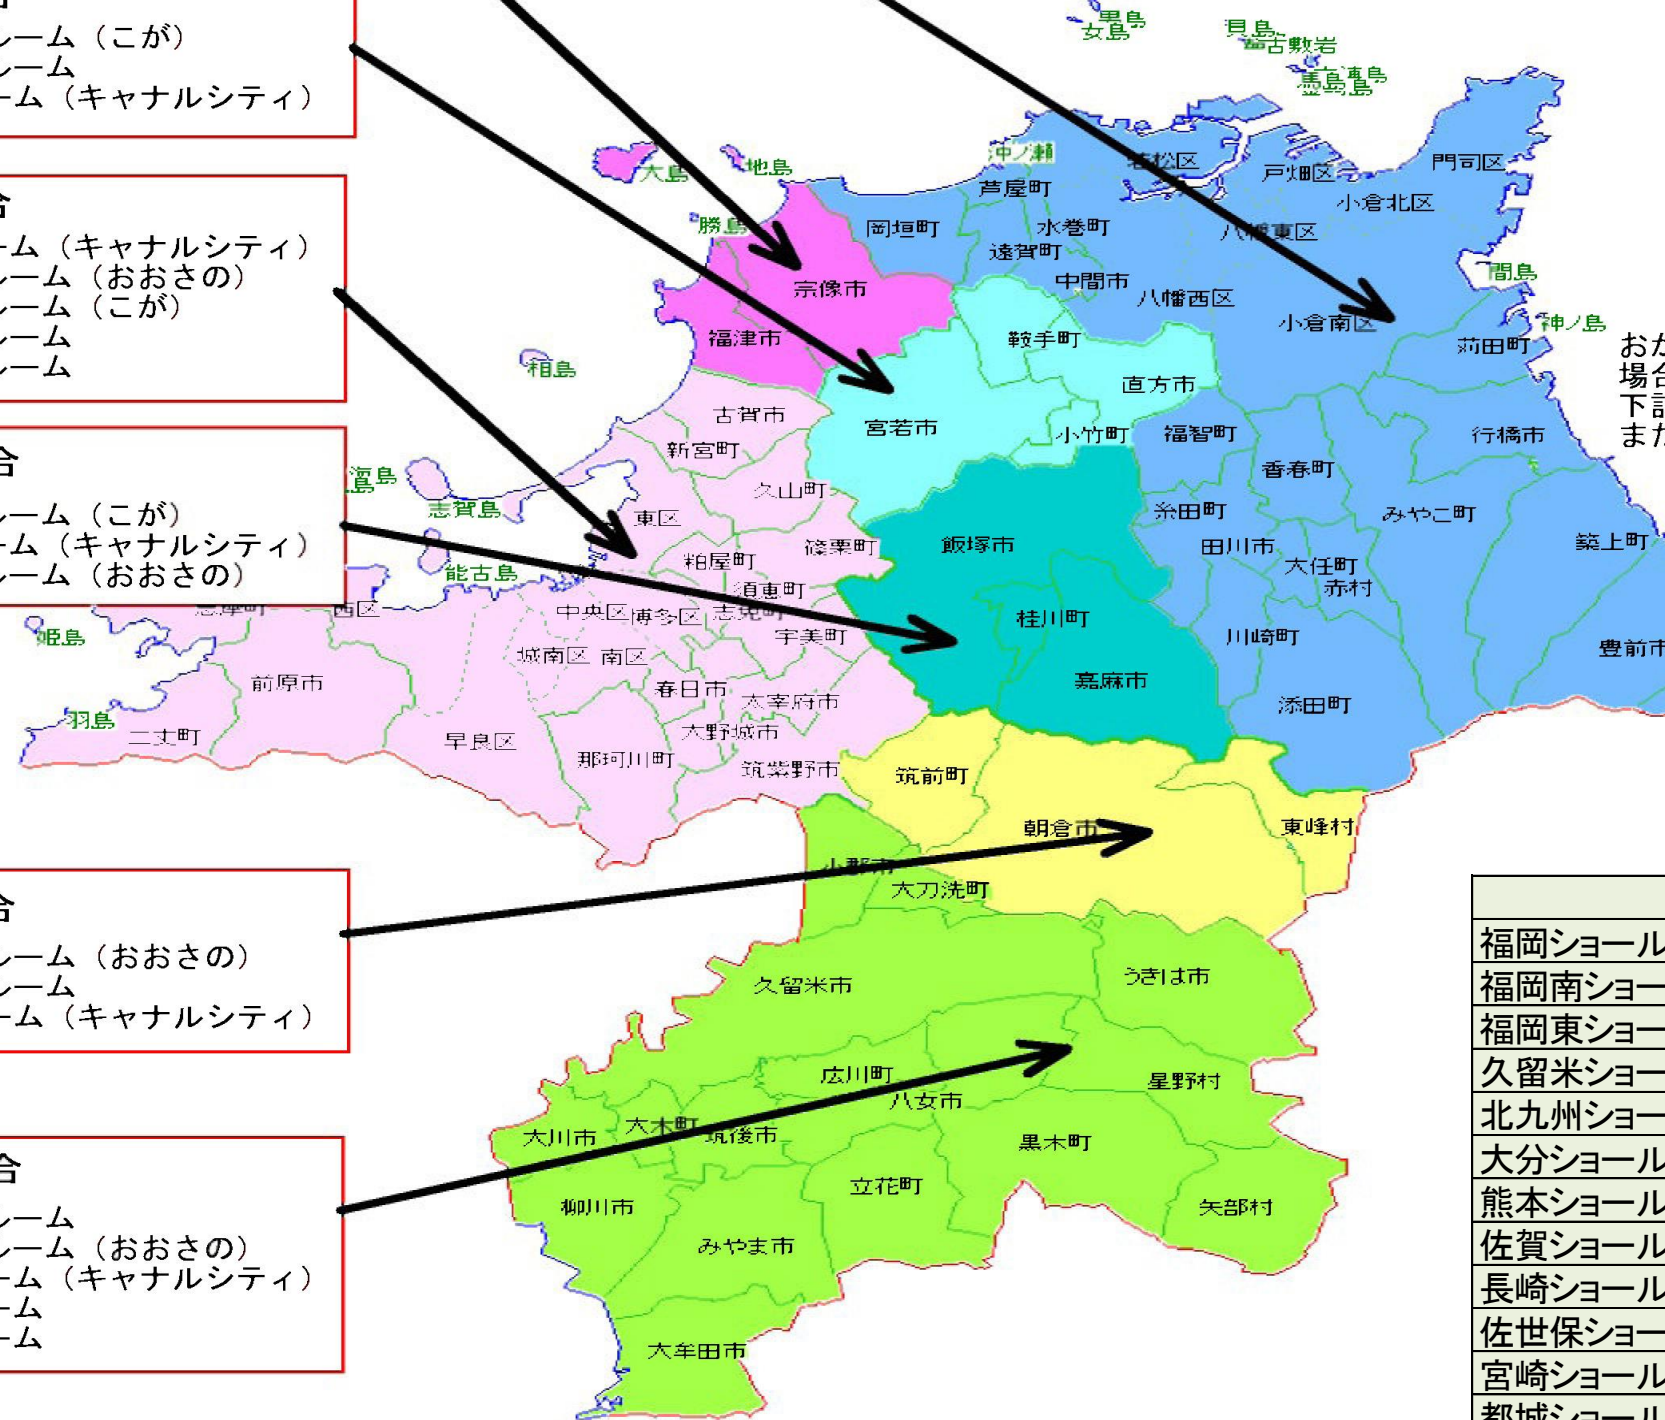

福岡県接続地域一覧

色分けの地域により案内ショールームが異なります。

1. **固定電話の場合**
2. 1 : 福岡東ショールーム (こが)
   - 2 : 福岡ショールーム (キャナルシティ)
   - 3 : 北九州ショールーム

1. **固定電話の場合**
2. 1 : 福岡東ショールーム (こが)
   - 2 : 北九州ショールーム
   - 3 : 福岡ショールーム (キャナルシティ)

1. **固定電話の場合**
2. 1 : 福岡ショールーム (キャナルシティ)
   - 2 : 福岡南ショールーム (おおさの)
   - 3 : 福岡東ショールーム (こが)
   - 4 : 久留米ショールーム
   - 5 : 北九州ショールーム

1. **固定電話の場合**
2. 1 : 福岡東ショールーム (こが)
   - 2 : 福岡ショールーム (キャナルシティ)
   - 3 : 福岡南ショールーム (おおさの)

1. **固定電話の場合**
2. 1 : 福岡南ショールーム (おおさの)
   - 2 : 久留米ショールーム
   - 3 : 福岡ショールーム (キャナルシティ)

1. **固定電話の場合**
2. 1 : 久留米ショールーム
   - 2 : 福岡南ショールーム (おおさの)
   - 3 : 福岡ショールーム (キャナルシティ)
   - 4 : 佐賀ショールーム
   - 5 : 熊本ショールーム

1. **固定電話の場合**
2. 1 : 北九州ショールーム
   - 2 : 福岡東ショールーム (こが)
   - 3 : 福岡ショールーム (キャナルシティ)
   - 4 : 大分ショールーム
   - 5 : 山口ショールーム

福岡県の場合は、再度ショールームをご選択するガイダンスが流れます。

1. **携帯電話の場合**
2. 1 : 福岡県内のショールーム
   - 2 : 大分ショールーム
   - 3 : 山口ショールーム
   - 4 : 佐賀ショールーム

- 1 : 福岡南ショールーム (おおさの)
- 2 : 福岡東ショールーム (こが)
- 3 : 福岡ショールーム (キャナルシティ)
- 4 : 久留米ショールーム
- 5 : 北九州ショールーム

おかけになる電話回線により、接続が不可の場合があります。下記の電話回線種類をご確認下さい。また、接続不可の場合は、下方の番号へお掛け下さい。

- IP電話 : 接続不可
- 光電話 : 接続可能
- PHS電話 : 接続可能
- 携帯電話 : 接続可能
- 一般電話 (ダイヤル回線) : 接続可能
- 一般電話 (プッシュ回線) : 接続可能
- 衛星電話 : 接続不可

※ご利用の電話機がダイヤル回線の場合、電話機の*ボタンを押してから番号を選択下さい。

ショールーム名	電話番号
福岡ショールーム(キャナルシティ)	092-272-1089
福岡南ショールーム(おおさの)	092-919-1078
福岡東ショールーム(こが)	092-941-1029
久留米ショールーム	0942-37-2093
北九州ショールーム	093-952-3459
大分ショールーム	097-502-4840
熊本ショールーム	096-379-5252
佐賀ショールーム	0952-32-1081
長崎ショールーム	0957-47-9039
佐世保ショールーム	0956-37-1001
宮崎ショールーム	0985-61-1010
都城ショールーム	0986-27-1010
鹿児島ショールーム	099-210-1015
沖縄ショールーム	098-901-7648