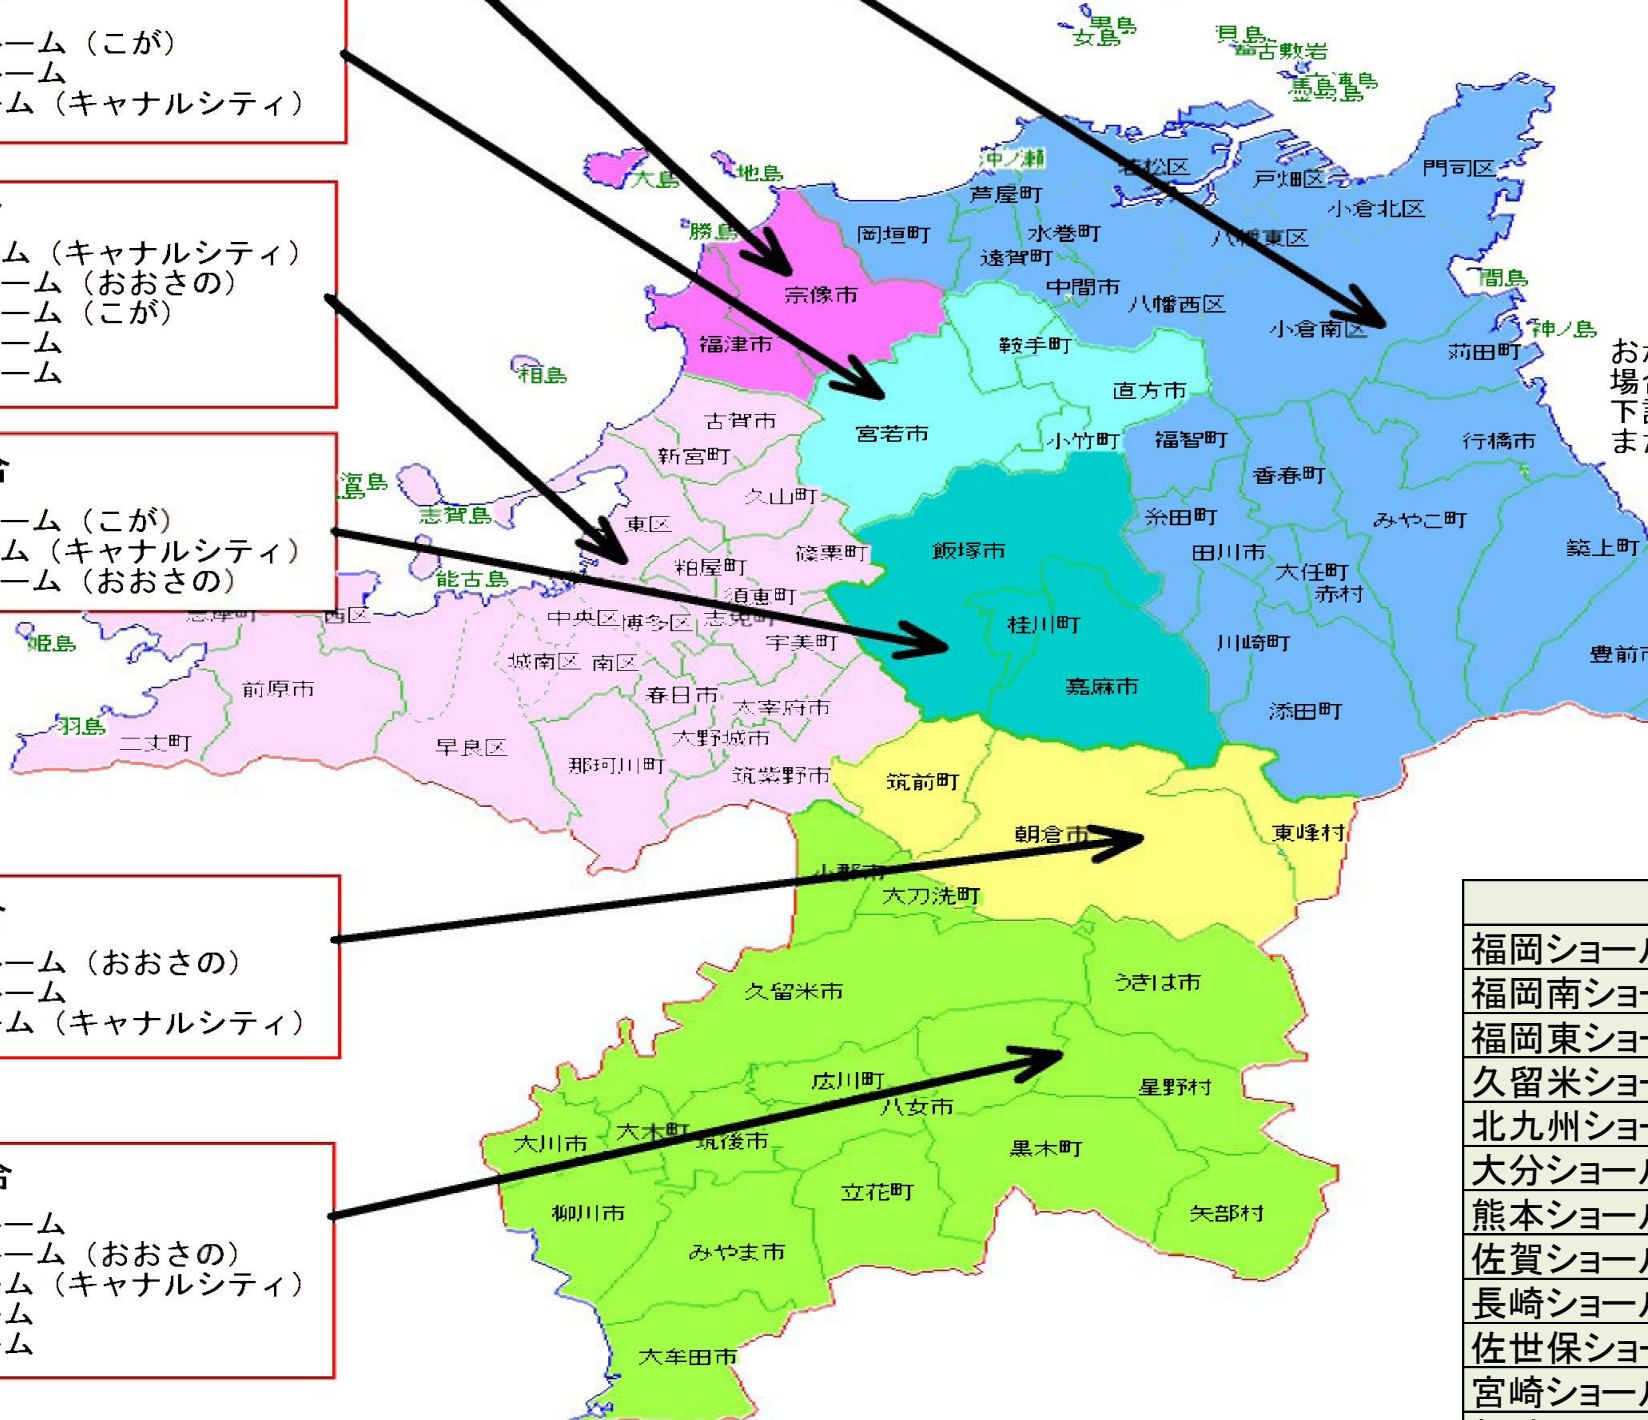

福岡県接続地域一覧

色分けの地域により案内ショールームが異なります。

- 固定電話の場合**
1 : 福岡東ショールーム (こが)
2 : 福岡ショールーム (キャナルシティ)
3 : 北九州ショールーム
- 固定電話の場合**
1 : 福岡東ショールーム (こが)
2 : 北九州ショールーム
3 : 福岡ショールーム (キャナルシティ)
- 固定電話の場合**
1 : 福岡ショールーム (キャナルシティ)
2 : 福岡南ショールーム (おおさの)
3 : 福岡東ショールーム (こが)
4 : 久留米ショールーム
5 : 北九州ショールーム
- 固定電話の場合**
1 : 福岡東ショールーム (こが)
2 : 福岡ショールーム (キャナルシティ)
3 : 福岡南ショールーム (おおさの)
- 固定電話の場合**
1 : 福岡南ショールーム (おおさの)
2 : 久留米ショールーム
3 : 福岡ショールーム (キャナルシティ)
- 固定電話の場合**
1 : 久留米ショールーム
2 : 福岡南ショールーム (おおさの)
3 : 福岡ショールーム (キャナルシティ)
4 : 佐賀ショールーム
5 : 熊本ショールーム

- 固定電話の場合**
1 : 北九州ショールーム
2 : 福岡東ショールーム (こが)
3 : 福岡ショールーム (キャナルシティ)
4 : 大分ショールーム
5 : 山口ショールーム

- 携帯電話の場合**
1 : 福岡県内のショールーム
2 : 大分ショールーム
3 : 山口ショールーム
4 : 佐賀ショールーム

- 1 : 福岡南ショールーム (おおさの)
2 : 福岡東ショールーム (こが)
3 : 福岡ショールーム (キャナルシティ)
4 : 久留米ショールーム
5 : 北九州ショールーム