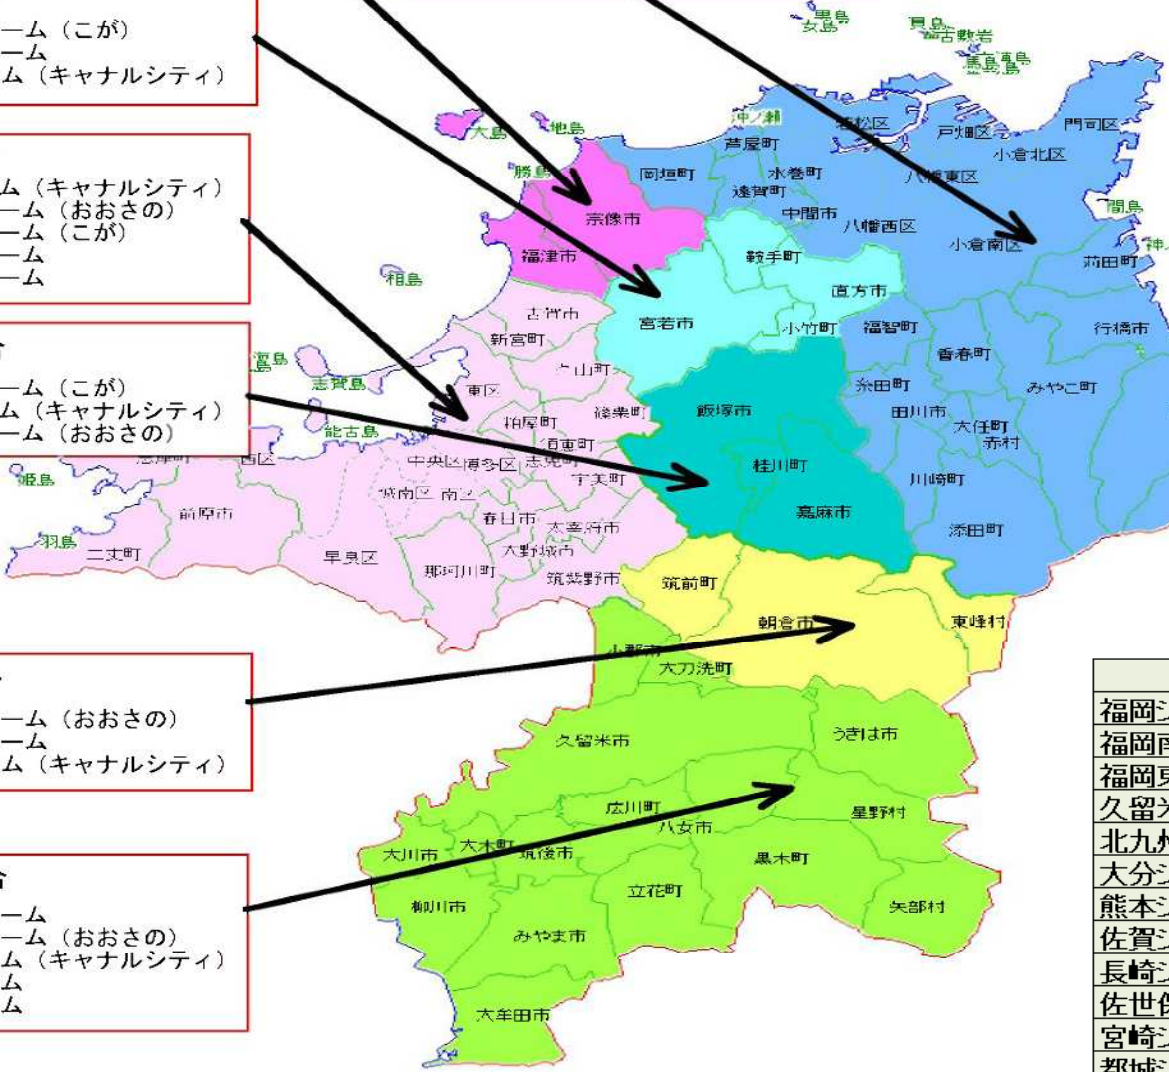

福岡県接続地域一覧

色分けの地域により案内ショールームが異なります。

固定電話の場合
1：福岡東ショールーム（こが）
2：福岡ショールーム（キャナルシティ）
3：北九州ショールーム

固定電話の場合
1：福岡東ショールーム（こが）
2：北九州ショールーム
3：福岡ショールーム（キャナルシティ）

固定電話の場合
1：福岡ショールーム（キャナルシティ）
2：福岡南ショールーム（おおさの）
3：福岡東ショールーム（こが）
4：久留米ショールーム
5：北九州ショールーム

固定電話の場合
1：福岡東ショールーム（こが）
2：福岡ショールーム（キャナルシティ）
3：福岡南ショールーム（おおさの）

固定電話の場合
1：福岡南ショールーム（おおさの）
2：久留米ショールーム
3：福岡ショールーム（キャナルシティ）

固定電話の場合
1：久留米ショールーム
2：福岡南ショールーム（おおさの）
3：福岡ショールーム（キャナルシティ）
4：佐賀ショールーム
5：熊本ショールーム

固定電話の場合
1：北九州ショールーム
2：福岡東ショールーム（こが）
3：福岡ショールーム（キャナルシティ）
4：大分ショールーム
5：山口ショールーム

福岡県の場合は、再度ショールームをご選択するガイダンスが流れます。

携帯電話の場合
1：福岡県内のショールーム
2：大分ショールーム
3：山口ショールーム
4：佐賀ショールーム

1：福岡南ショールーム（おおさの）
2：福岡東ショールーム（こが）
3：福岡ショールーム（キャナルシティ）
4：久留米ショールーム
5：北九州ショールーム

おかけになる電話回線により、接続が不可の場合があります。
下記の電話回線種類をご確認下さい。
また、接続不可の場合は、下方の番号へお掛け下さい。

- IP電話・・・・・・・・・・接続不可
- 光電話・・・・・・・・・・接続可能
- PHS電話・・・・・・・・・・接続可能
- 携帯電話・・・・・・・・・・接続可能
- 一般電話（ダイヤル回線）・・接続可能
- 一般電話（プッシュ回線）・・接続可能
- 衛星電話・・・・・・・・・・接続不可

※ご利用の電話機がダイヤル回線の場合、電話機の*ボタンを押してから番号を選択下さい。

ショールーム名	電話番号
福岡ショールーム(キャナルシティ)	092-272-1089
福岡南ショールーム(おおさの)	092-919-1078
福岡東ショールーム(こが)	092-941-1029
久留米ショールーム	0942-37-2093
北九州ショールーム	093-952-3459
大分ショールーム	097-554-8860
熊本ショールーム	096-379-5252
佐賀ショールーム	0952-32-1081
長崎ショールーム	095-883-1026
佐世保ショールーム	0956-37-1001
宮崎ショールーム	0985-61-1010
都城ショールーム	0986-27-1010
鹿児島ショールーム	099-210-1015
沖縄ショールーム	098-901-7648