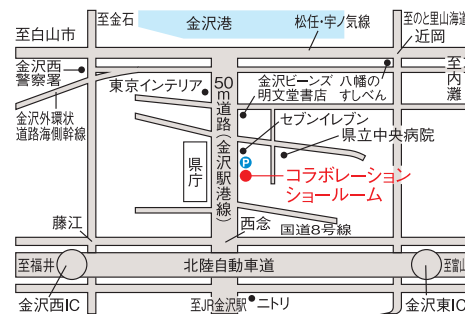

開催期間

7月25日(木)~30日(火)

[営業時間: 10:00~17:00]

開催場所

TOTO・DAIKEN・YKK AP 金沢コラボレーションショールーム
〒920-8201 石川県金沢市鞍月東2丁目11番地

ご相談予約
はこちら

お問合せ

TOTO 0120-43-1010

DAIKEN 076-254-5882

YKK AP 0120-79-4134

【主催】TOTO株式会社/大建工業株式会社/YKK AP株式会社

TOTO

DAIKEN

SPECIAL EVENT

期間中にお見積・ご相談いただいたお客様限定 お楽しみ抽選会開催

PRESTIGE
RING BELL
SERPENT