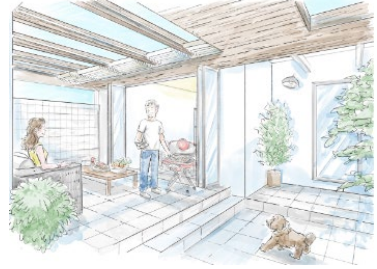

1. “十人十家”に9プラン追加

イメージプランは、お客様自身のあこがれを身近に感じていただける「スケッチプラン」と、精密に空間をイメージできる「CGプラン」を使い分けながら、リモデルのアイデアを提案しています。

<追加プラン紹介>

③ テーマ“食を楽しむ”
プラン「バルコニーで朝食を」

④ テーマ“自然を感じる”
プラン「中庭を囲む家」

⑤ テーマ“自然を感じる”
プラン「自然満喫！リゾートテラス」

⑥ テーマ“みんなが集まる”
プラン「笑顔が増えるKAIDAN MAGIC」

⑦ テーマ“みんなが集まる”
プラン「和でおもてなし」

⑨ テーマ“趣味を満喫する”
プラン「我が家流ゲーゼライフ」

⑧ テーマ“ゆったりくつろぐ”
プラン「ライブラリーハウス(ブックのある家)」

2. “十人十家”WEBコンテンツの進化

◆ “十人十家”ページ 検索方法の追加

十人十家ページからお好みのリモデルプランを探す際、各プランに設定されている10のテーマ(“食を楽しむ”“自然を感じる”など)から検索することができます。