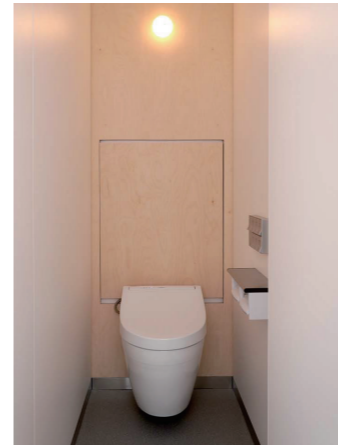

大便器コーナー

大便器コーナーの大きな窓には、花嫁のベールを内装カラーで染めたオリジナルカーテンと薄いグレーのカーテンを2枚重ねて設置。やわらかな光が差し込みながらも、外からの視線をしっかりと遮っている。

全身鏡

洗面コーナーの出口は、空間全体が木バコをくり抜いたイメージの意匠を表現するため、小口が見える加工を施した。さらに、出口に設けられた全身鏡の周囲も同様のデザインとするなど、細部までこだわっている。

トイレサイン

トイレ内に木バコを斜めに配置することで、壁の角度に沿って右側に導かれ、逆パースの効果で左回りの動線が促される。逆方向に進むとサインには「ONE WAY」という文字が現れ、生徒を一方通行の回遊動線に導く。

大便器ブース

清掃性に優れた、壁掛大便器セット・フラッシュタンク式を設置。また大便器には、プライバシーに配慮した擬音装置(音姫)付きのウォシュレットPSと、非接触で洗浄できるセンサースイッチを採用している。

トイレ前スペース

トイレ前の両スペースに設けられた手洗いコーナーとベンチコーナー。手洗い空間は清潔さを表す青、ベンチコーナーは元気・希望・リラックスを表す黄色。女子生徒が楽しく使用、交流できるように配慮されている。

トイレ図面

斜めに置いた木バコがテーマの空間レイアウト。大便器ブースも既存のPSを流用するため斜めに配置。その結果、回遊動線の進行方向に向けて通路幅が広がり、一方通行を促すことにつながっている。

トイレの特長

既存スペースに“木バコ”を斜めに置いた女子トイレ空間。“木バコ”を切ったりくり抜くことで各コーナーができていくようなイメージで、所々に小口が見える加工をしている。トイレ内は、一方通行の回遊動線とし、入口トイレサインも見る角度によってメッセージが変化するように工夫した動線を促している。器具は清掃性に優れた壁掛大便器セット・フラッシュタンク式を採用。さらに、プライバシーと節水への配慮として、擬音装置(音姫)付きでノズルをきれいに保つ『きれい除菌水』機能を備えたウォシュレットPSをすべての大便器に設置。また、センサー式の大便秘器洗浄スイッチや自動水栓など、非接触・衛生性にも配慮している。新しく入る女子生徒が楽しく交流ができるようなトイレが実現した。