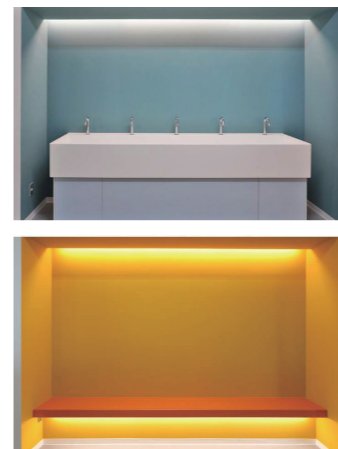

大便器コーナー

大便器コーナーの大きな窓には、花嫁のベールを内装カラーで染めたオリジナルカーテンと薄いグレーのカーテンを2枚重ねて設置。やわらかな光が差し込みながらも、外からの視線をしっかりと遮っている。

全身鏡

洗面コーナーの出口は、空間全体が木バコをくり抜いたイメージの意匠を表現するため、小口が見える加工を施した。さらに、出口に設けられた全身鏡の周囲も同様のデザインとするなど、細部までこだわっている。

トイレサイン

トイレ内に木バコを斜めに配置することで、壁の角度に沿って右側に導かれ、逆パースの効果で左回りの動線が促される。逆方向に進むとサインには「ONE WAY」という文字が現れ、生徒を一方通行の回遊動線に導く。

大便器ブース

清掃性に優れた、壁掛大便器セット・フラッシュタンク式を設置。また大便器には、プライバシーに配慮した擬音装置(音姫)付きのウォシュレットPSと、非接触で洗浄できるセンサースイッチを採用している。

トイレ前スペース

トイレ前の両スペースに設けられた手洗いコーナーとベンチコーナー。手洗い空間は清潔さを表す青、ベンチコーナーは元気・希望・リラックスを表す黄色。女子生徒が楽しく使用、交流できるように配慮されている。

トイレ図面

斜めに置いた木バコがテーマの空間レイアウト。大便器ブースも既存のPSを流用するため斜めに配置。その結果、回遊動線の進行方向に向けて通路幅が広がり、一方通行を促すことにつながっている。

トイレの特長

既存スペースに“木バコ”を斜めに置いた女子トイレ空間。“木バコ”を切ったりくり抜くことで各コーナーができていくようなイメージで、所々に小口が見える加工をしている。トイレ内は、一方通行の回遊動線とし、入口トイレサインも見る角度によってメッセージが変化するように工夫した動線を促している。器具は清掃性に優れた壁掛大便器セット・フラッシュタンク式を採用。さらに、プライバシーと節水への配慮として、擬音装置(音姫)付きでノズルをきれいに保つ『きれい除菌水』機能を備えたウォシュレットPSをすべての大便器に設置。また、センサー式の大便秘器洗浄スイッチや自動水栓など、非接触・衛生性にも配慮している。新しく入る女子生徒が楽しく交流ができるようなトイレが実現した。