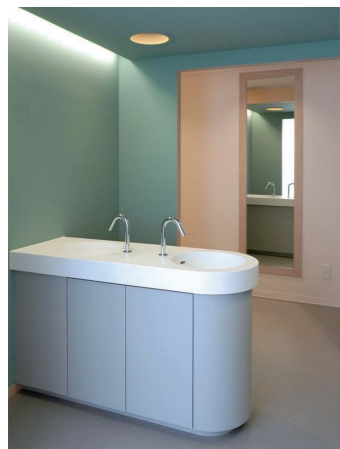

洗面コーナー

やすらぎを感じさせる緑色で彩られた洗面コーナー。床上配管による30cmの床段差により、楽しくお喋りできる天井が低い個室空間を実現した。非接触で使用できる自動水栓を採用している。

トイレサイン

共学化スタートに向けて女子トイレを新設。山形の木片を並べたサインは、見る角度で文章が変わる仕掛けとなっており入口から進むと徐々に「GIRL'S RESTROOM>HAVE A GOOD DAY AT SCHOOL」と表示される。

大便器コーナー

大便器コーナーの大きな窓には、花嫁のベールを内装カラーで染めたオリジナルカーテンと薄いグレーのカーテンを2枚重ねて設置。やわらかな光が差し込みながらも、外からの視線をしっかりと遮っている。

全身鏡

洗面コーナーの出口は、空間全体が木バコをくり抜いたイメージの意匠を表現するため、小口が見える加工を施した。さらに、出口に設けられた全身鏡の周囲も同様のデザインとするなど、細部までこだわっている。

トイレサイン

トイレ内に木バコを斜めに配置することで、壁の角度に沿って右側に導かれ、逆パースの効果で左回りの動線が促される。逆方向に進むとサインには「ONE WAY」という文字が現れ、生徒を一方通行の回遊動線に導く。

大便器ブース

清掃性に優れた、壁掛大便器セット・フラッシュタンク式を設置。また大便器には、プライバシーに配慮した擬音装置(音姫)付きのウォシュレットPSと、非接触で洗浄できるセンサースイッチを採用している。

トイレの特長

既存スペースに“木バコ”を斜めに置いた女子トイレ空間。“木バコ”を切ったりくり抜くことで各コーナーができていくようなイメージで、所々に小口が見える加工をしている。トイレ内は、一方通行の回遊動線とし、入口トイレサインも見る角度によってメッセージが変化するように工夫した動線を促している。器具は清掃性に優れた壁掛大便器セット・フラッシュタンク式を採用。さらに、プライバシーと節水への配慮として、擬音装置(音姫)付きでノズルをきれいに保つ『きれい除菌水』機能を備えたウォシュレットPSをすべての大便器に設置。また、センサー式の大便秘器洗浄スイッチや自動水栓など、非接触・衛生性にも配慮している。新しく入る女子生徒が楽しく交流ができるようなトイレが実現した。