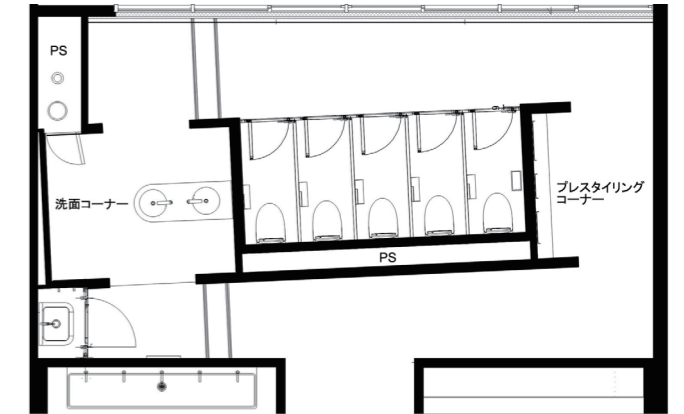

洗面コーナー

やすらぎを感じさせる緑色で彩られた洗面コーナー。床上配管による30cmの床段差により、楽しくお喋りできる天井が低い個室空間を実現した。非接触で使用できる自動水栓を採用している。

トイレサイン

共学化スタートに向けて女子トイレを新設。山形の木片を並べたサインは、見る角度で文章が変わる仕掛けとなっており入口から進むと徐々に「GIRL'S RESTROOM>HAVE A GOOD DAY AT SCHOOL」と表示される。

大便器コーナー

大便器コーナーの大きな窓には、花嫁のベールを内装カラーで染めたオリジナルカーテンと薄いグレーのカーテンを2枚重ねて設置。やわらかな光が差し込みながらも、外からの視線をしっかりと遮っている。

全身鏡

洗面コーナーの出口は、空間全体が木バコをくり抜いたイメージの意匠を表現するため、小口が見える加工を施した。さらに、出口に設けられた全身鏡の周囲も同様のデザインとするなど、細部までこだわっている。

トイレサイン

トイレ内に木バコを斜めに配置することで、壁の角度に沿って右側に導かれ、逆パースの効果で左回りの動線が促される。逆方向に進むとサインには「ONE WAY」という文字が現れ、生徒を一方通行の回遊動線に導く。

大便器ブース

清掃性に優れた、壁掛大便器セット・フラッシュタンク式を設置。また大便器には、プライバシーに配慮した擬音装置(音姫)付きのウォシュレットPSと、非接触で洗浄できるセンサースイッチを採用している。

トイレ前スペース

トイレ前の両スペースに設けられた手洗いコーナーとベンチコーナー。手洗い空間は清潔さを表す青、ベンチコーナーは元気・希望・リラックスを表す黄色。女子生徒が楽しく使用、交流できるように配慮されている。

トイレ図面

斜めに置いた木バコがテーマの空間レイアウト。大便器ブースも既存のPSを流用するため斜めに配置。その結果、回遊動線の進行方向に向けて通路幅が広がり、一方通行を促すことにつながっている。